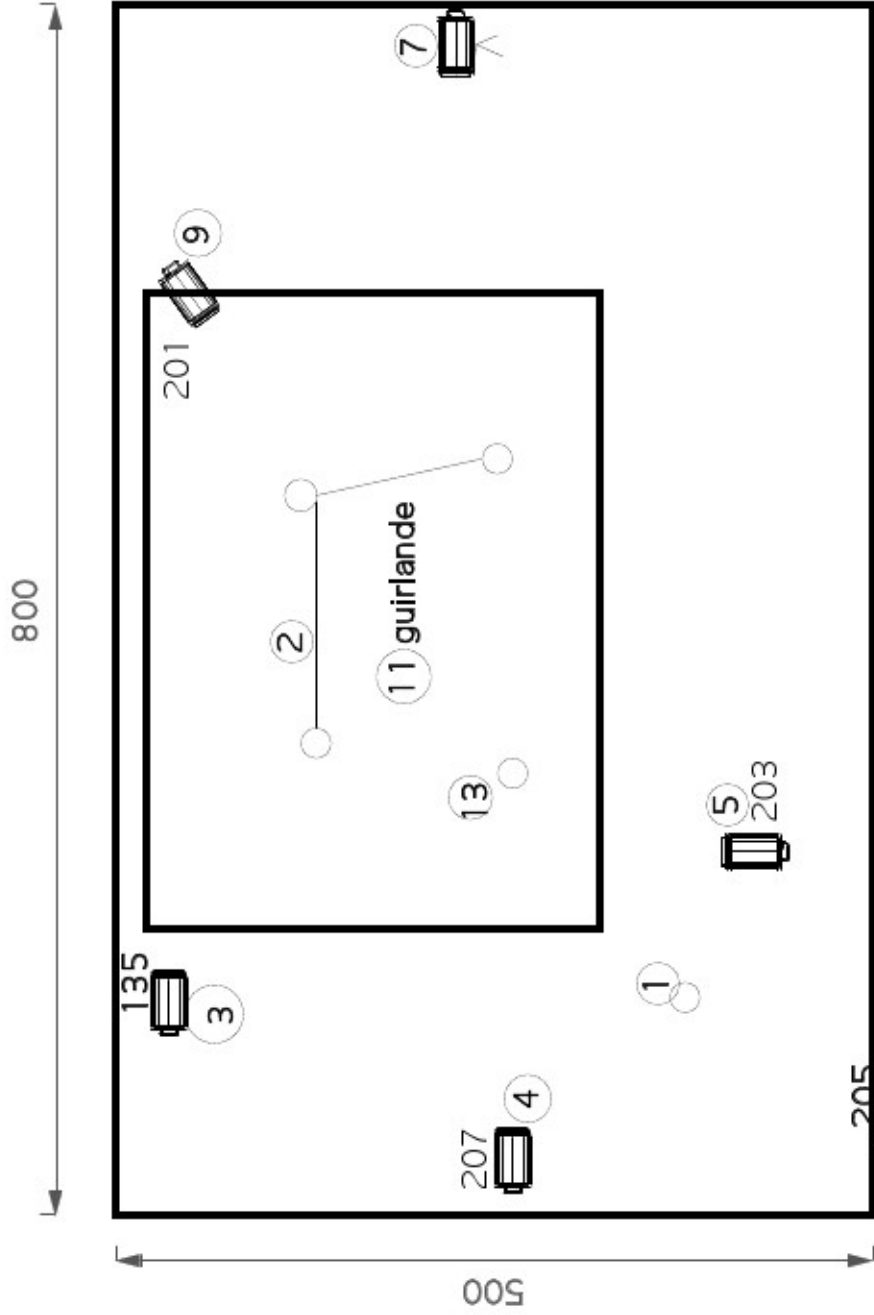

FICHE TECHNIQUE

Le Destin

ESPACE DE JEU

Profondeur	6m
Largeur	6m
Hauteur	4m
Boîte noire	indispensable
Occultation	indispensable

Attention: Pour des raisons de visibilité et de proximité pour le public, il est impossible de jouer sur une scène surélevée de plus de 60 cm

Montage	4h00
Démontage	1h00

Aide demandée 1 personne lors du déchargement et rechargement du matériel, ainsi que durant tout le montage et démontage

Espace public Gradins indispensables

Jauge 130 spectateurs (selon les gradins)

Durée du spectacle 50'

Décor (apporté par la compagnie)

1 tapis de sol, 4 petits arbres de plus ou moins 2 m 50 de hauteur,
4 branches de 2m, 1 planche de 30cm de large par 2m de long,
1 caisse d'accessoires, 1 guirlande lumineuse

Eclairages (voir plan de feu)

Fourni par l'organisateur:
8 PC 1000 W + volets
2 Découpes
Prévoir éclairage pour le public sur dimmer
Fourni par la compagnie:
1 PAR 36

Son (Fourni par l'organisateur)

1 table de mixage
2 HP sur pied de part et d'autre en fond de scène

À noter : le son et l'éclairage sont contrôlés par ordinateur et par un seul régisseur situé en salle

Electricité Gradateur 13 circuits 2KW

Requêtes 1 loge chauffée avec miroir et bouteilles d'eau, fruits, café, thé, pour 2 personnes

Régisseur Karl Descarreaux
++32 (0)476.39.63.84
descarreaux@hotmail.com

En cas de modifications souhaitées, merci de contacter Karl ; nous envisagerons ensemble les possibilités d'aménagement technique.

Le destin
1/50

12 LUMIERE PUBLIC

- 1 KW PC
- PAR 36
- Découpe 614 Sx avec couteaux